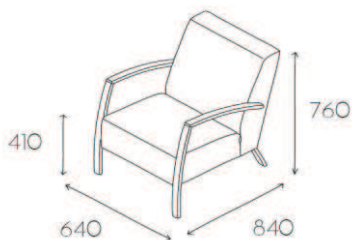

# Age

AG12

Grupa cenowa					
I	II	III	IV	V	VI
Meteor Rivet	Charles Petrus Valencia	MLF Patina Xtreme/X2	Blazer Borana Cleo	Skóra	Alcantara
996,-	1032,-	1073,-	1146,-	1469,-	1789,-

Fotel jednoosobowy z podłokietnikami na stelażu metalowym malowanym proszkowo o wysokości 200mm (P31 MAL + P32 MAL). Stelaż metalowy bez nakładek na podłokietniki. Kolory elementów metalowych - RAL9006 struktura lub RAL7022

Sofa dwuosobowa z podłokietnikami na stelażu metalowym malowanym proszkowo o wysokości 200mm (P31 MAL + P32 MAL). Stelaż metalowy bez nakładek na podłokietniki. Kolory elementów metalowych - RAL9006 struktura lub RAL7022.