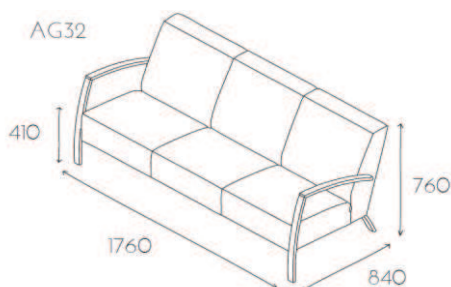

AG32

Grupa cenowa					
I	II	III	IV	V	VI
Meteor Rivet	Charles Petrus Valencia	MLF Patina Xtreme/X2	Blazer Borana Cleo	Skóra	Alcantara
2081,-	2180,-	2288,-	2499,-	3355,-	4185,-

Sofa trzyosobowa z podłokietnikami na stelażu metalowym malowanym proszkowo o wysokości 200mm (P31 MAL + P32 MAL). Stelaż metalowy bez nakładek na podłokietniki. Kolory elementów metalowych - RAL9006 struktura lub RAL7022

Nogi chromowane	P31 CHR + P32 CHR	+86,-
Nakładki tapicerowane	NTA	+35,-